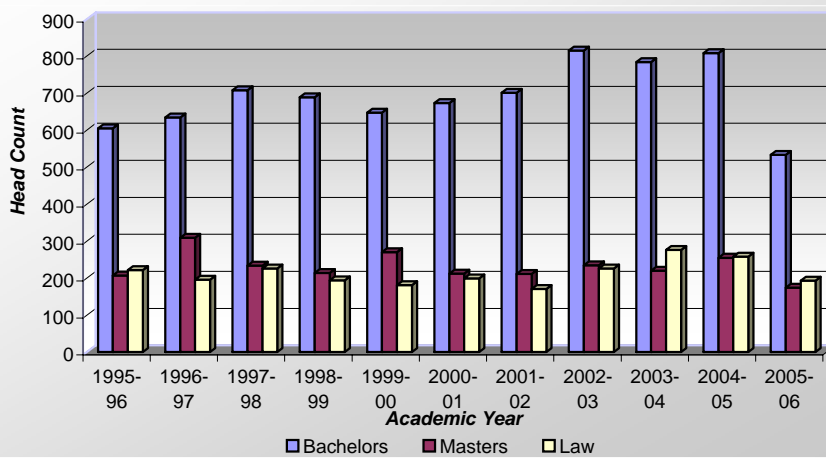

LOYOLA UNIVERSITY NEW ORLEANS

Degrees by Level -- From 1983/84 to 2005/06

ACADEMIC YEAR*	TOTAL BACHELORS		TOTAL MASTERS		TOTAL LAW		TOTAL
	M	F	M	F	M	F	
1983-84	224	293	47	64	110	51	789
1984-85	197	319	53	62	91	87	809
1985-86	195	352	45	43	104	71	810
1986-87	243	334	55	66	117	85	900
1987-88	225	354	60	61	100	77	877
1988-89	252	366	86	155	132	71	1062
1989-90	242	347	91	160	108	83	1031
1990-91	236	381	91	220	110	115	1153
1991-92	270	395	102	193	139	101	1200
1992-93	296	406	99	137	117	100	1155
1993-94	256	409	107	155	123	110	1160
1994-95	231	360	104	157	109	93	1054
1995-96	225	380	83	124	129	93	1034
1996-97	212	422	97	212	107	89	1139
1997-98	281	427	102	132	120	106	1168
1998-99	250	439	80	134	94	100	1097
1999-00	257	390	97	173	90	91	1098
2000-01	242	431	78	134	114	85	1084
2001-02	233	468	74	137	74	97	1083
2002-03	273	542	83	152	106	120	1276
2003-04	273	511	58	162	133	143	1280
2004-05	290	518	73	182	121	137	1321
2005-06	190	343	49	125	86	107	900

DEGREES BY LEVEL-MOST RECENT 11 YEAR PERIOD

Source: HEGIS/IPEDS Reports. (Note: M=Male, F=Female)

File: degrees by level.xls

* For example: Period 1983-84 = July 1, 1983 - June 30, 1984.